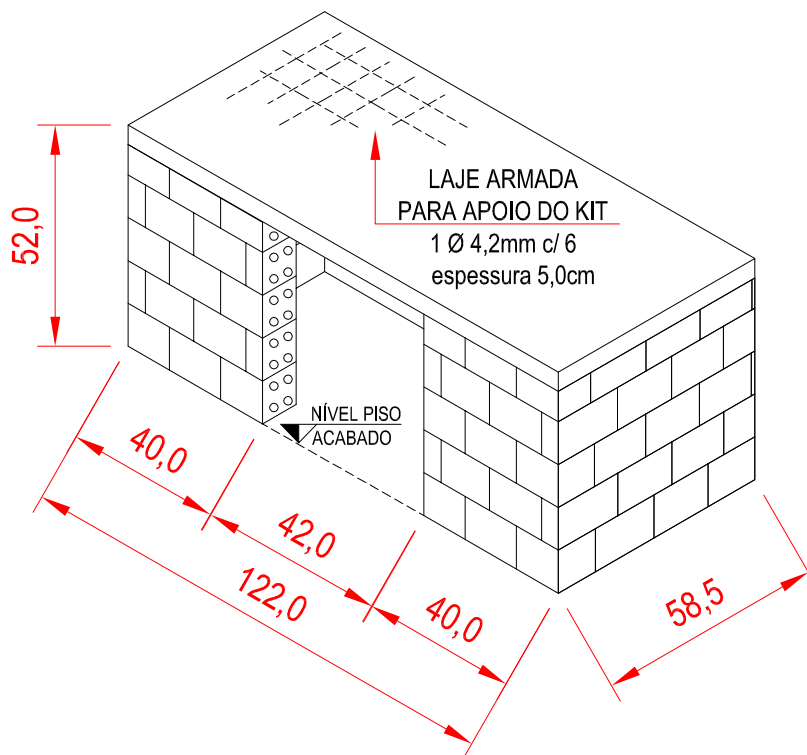

PERPECTIVA DA BASE ANTES DA EXECUÇÃO DA LAJE

PERPECTIVA DA BASE COM LAJE PARA KIT FOGÃO CAIPIRA

Powered by  
Autodesk  
TECHNOLOGY  
Software authorized

EMPRESA: DOBETON INDUSTRIA E COMÉRCIO LTDA

PRODUTO: FOGÃO CAIPIRA